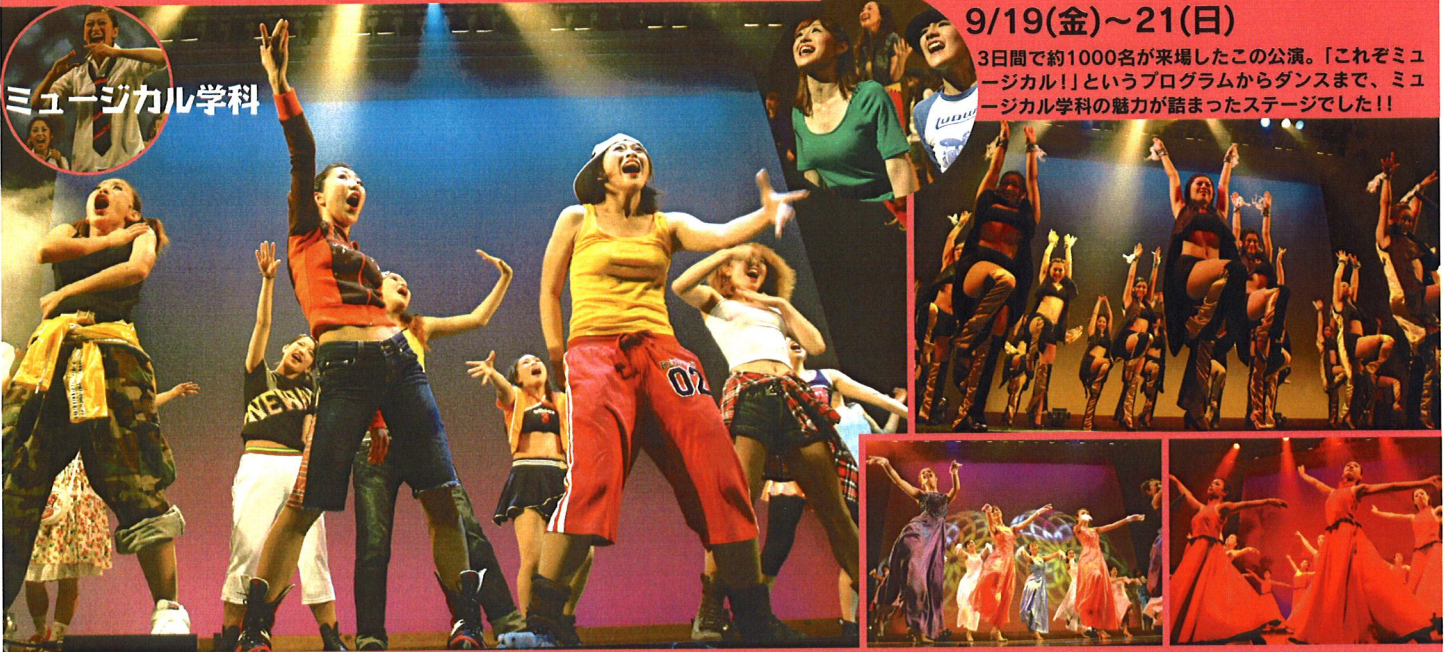

ONE FOR ALL
and ONE=MUSIC

出演
SHOBI留学生

イベントの【収録・配信】はSHOBI NET-TV/インターネットミュージック学科が行っています。

SHOBI秋のパフォーマンス!

SHOBIの秋はパフォーマンス系のダンス学科・ミュージカル学科によるビックイベントを開催!!
パリオホールで行ったダンス学科のSHOBI DANCE Performance at VARIO「Tight!'08」と
ミュージカル学科「SHOBI MUSICAL SPECIAL STAGE 2008」を写真で紹介しちゃいます!

SHOBI MUSICAL SPECIAL STAGE 2008

ミュージカル学科

9/19(金)~21(日)

3日間で約1000名が来場したこの公演。「これぞミュージカル!」というプログラムからダンスまで、ミュージカル学科の魅力が詰まったステージでした!!

ダンス学科

Tight!'08

SHOBI DANCE Performance at VARIO

9/27(土)・28(日) ミュージカルに続いて行ったダンス学科公演も2日間で約860名が来場。SHOBIらしいオールジャンルのダンスプログラムで会場を魅了しました!!