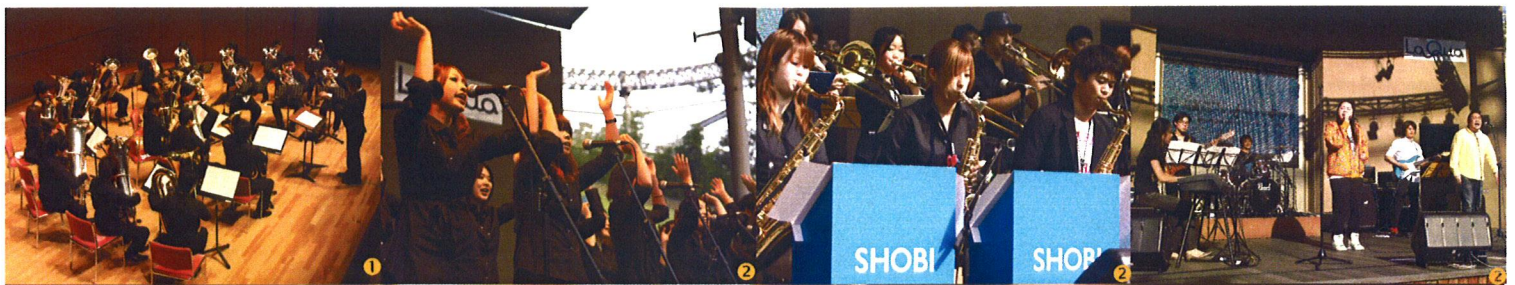

先月は魅力的なコラボレーションを数多く展開。
来月にはクリスマスイベントラッシュ！
他学科のイベントにもどんどん遊びに行ってみよう！！

- ① 10/15(木) @バリオホール 管弦打楽器学科 ユーフォチューバアンサンブルサロンコンサート
- ② 10/18(日) @LaQua 学生応援企画 "SHOBI スペシャルライブ-VII-"
- ③ 10/22(木) @2302 管弦打楽器学科 木管アンサンブルサロンコンサート
- ④ 10/24(土) @スタジオブーカ 第18回留学生演奏会 WE GLOBAL
- ⑤ 10/27(火) @情報広場 情報広場ライブ
- ⑥ 10/30(金) @スタジオブーカ アレンジ・作曲学科 Composers Lab'09
- ⑦ 10/30(金) @バリオホール 音楽総合アカデミー学科 TWIN EO in Vario
- ⑧ 11/3(火・祝) @バリオホール 音楽総合アカデミー学科/ミュージックビジネス学科 新時代の音楽ビジネスフォーラム 2009
- ⑨ 11/7(土) @スタジオブーカ 音楽総合アカデミー学科 MUSIC for WORLD PEOPLE