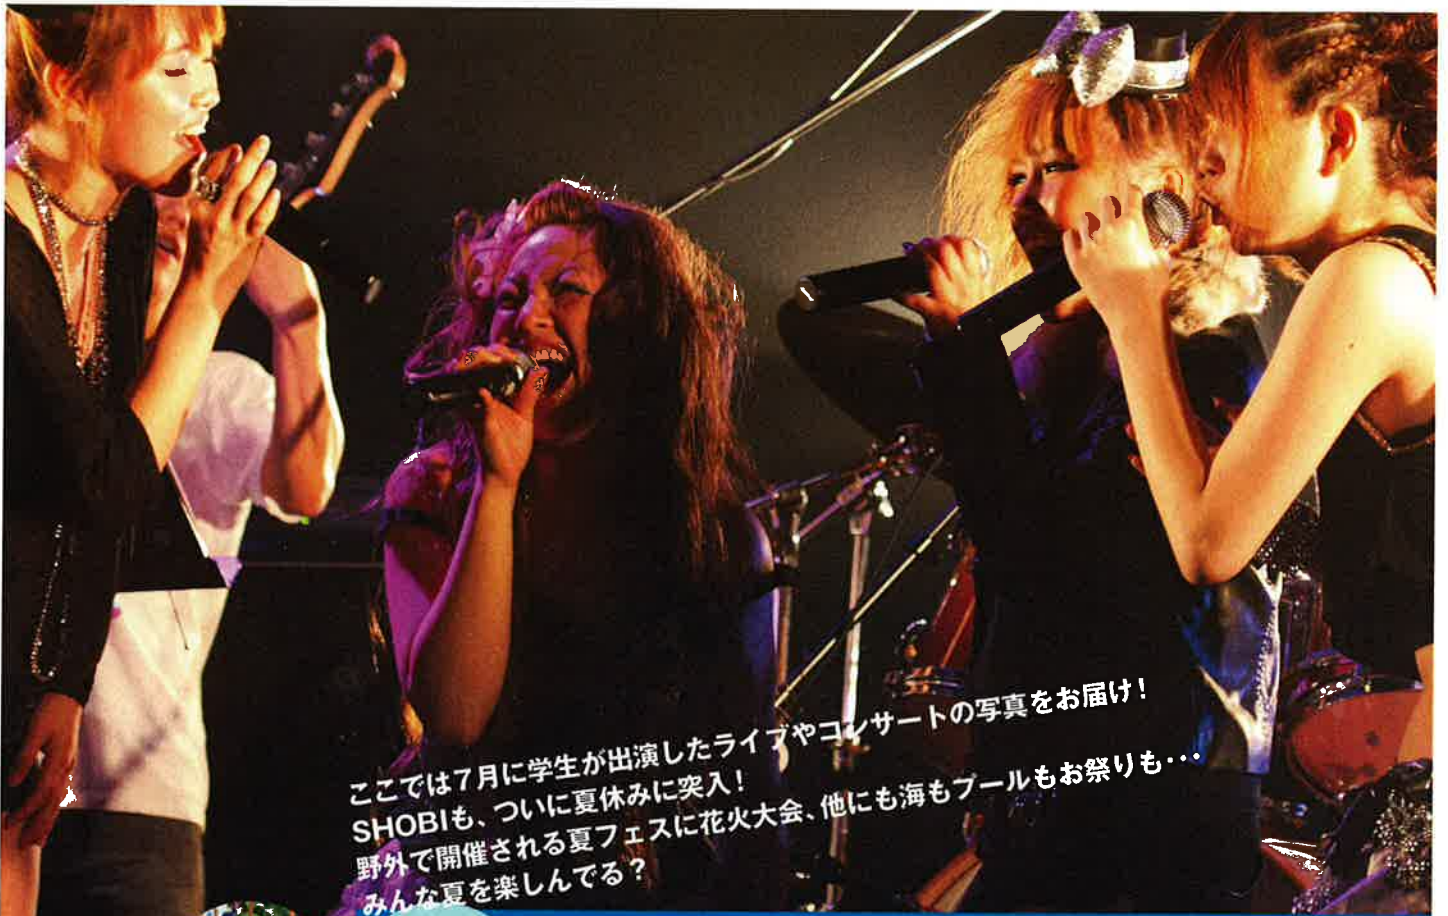

ここでは7月に学生が出演したライブやコンサートの写真をお届け!
SHOBIも、ついに夏休みに突入!
野外で開催される夏フェスに花火大会、他にも海もプールもお祭りも...
みんな夏を楽しんでる?

SHOBI
イベントレポート

- 7/9(金) <ピアノ学科>Sound Groove@尚美スタジオブーカ
- 7/9(金) 情報広場ミニコンサート<声優学科>@情報広場
- 7/13(火) <管弦打楽器学科>SHOBI BAND SUMMER FESTIVAL 2010 合同ウインドコンサート第1日@尚美バリオホール
- 7/14(水) <管弦打楽器学科>SHOBI BAND SUMMER FESTIVAL 2010 合同ウインドコンサート第2日@尚美バリオホール
- 7/18(日) <管弦打楽器学科>SHOBI BAND SUMMER FESTIVAL 2010 ポップスコンサート@尚美バリオホール
- 7/18(日)、19(月) 文京朝顔ほおずき市@文京区内各所
- 7/2(日) <ヴォーカル学科>FRESH LIVE Heat up!@尚美スタジオブーカ