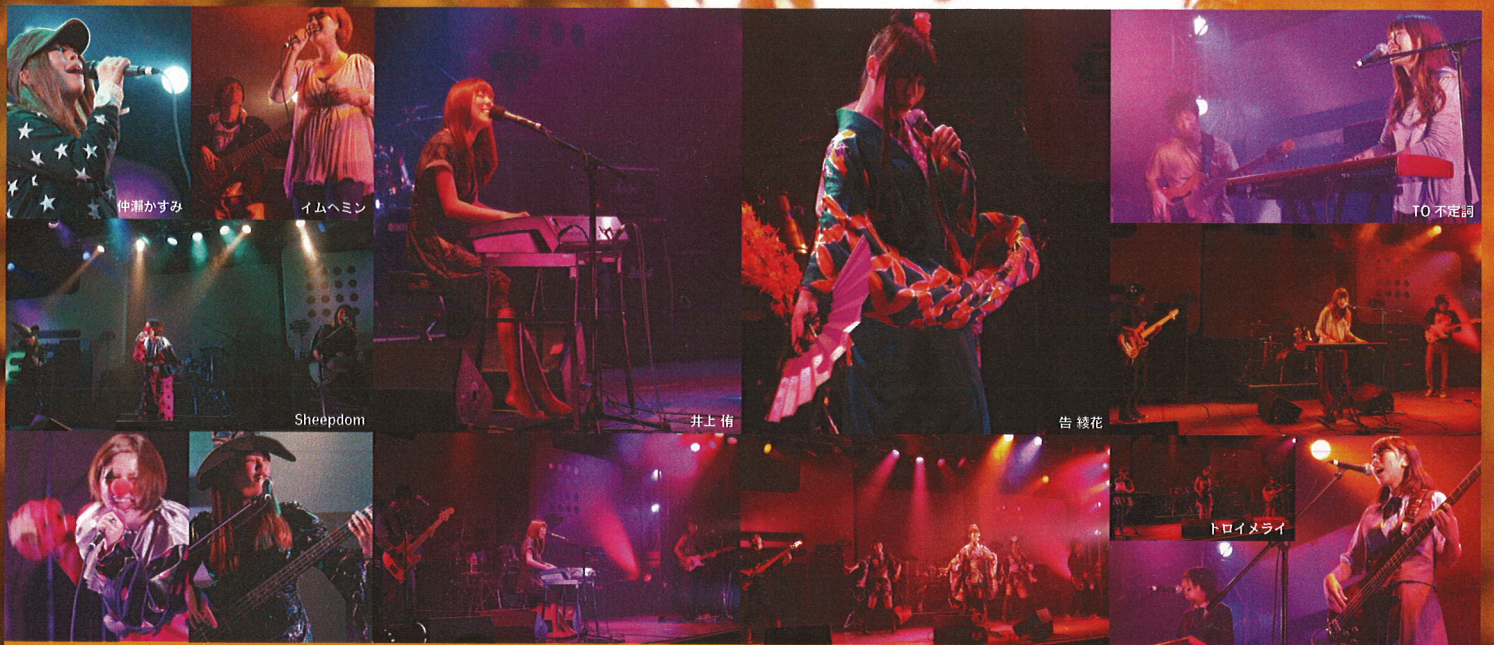

在学生、卒業生たちが渾身のライブを披露！
4週にわたって開催した
「SHOBI Music Showcase 2011」をレポート！！

8
月刊 SHOBI NEWS 増刊
Breath
2011.11

SHOBI Music Showcase 2011~Shibuya DUO WEEKS~ @Shibuya DUO Music Exchange

ポップスコンテンポラリー学科「ショーケースライブ」

卒業生アーティストの Do the Earthy!, WaKaNa さん、永井泰子さんが登場しアップテンポなナンバーから往年の JAZZ ナンバーのカヴァー、しっとりとした大人の演奏を披露しました。ラストを飾った SHOBI Jazz Orchestra はスタンダードナンバーで会場を沸かせました。

さらに、ライブ終盤にはヴォーカル学科在学生 3 人に加え、永井泰子さん、WaKaNa さんとの豪華な共演を実現し、大迫力の演奏で素敵なステージは幕を閉じました。

【出演】●Do the Earthy!(フュージョンバンド)、WaKaNa(sax)、永井泰子(sax)/YACO★JAM、SHOBI Jazz Orchestra

1 週
10.17
mon

ヴォーカル学科「田中ミリ デビューライブ with next generation」

「New faces」として SHOBI ヴォーカル学科の学生アーティスト 5 組が出演！

さらに、SHOBI 最大の学内オーディション「S-1 オーディション」でグランプリを獲得し、1st mini album「魔法」でデビューを果たした田中ミリさんが登場！ラップからバラード、弾き語り、ポップスなど全てのステージが個性的であったという間に 1 部、2 部とも終了してしまいました。

【出演】1 部「New faces」●岩波亜紀、3RING、杉浦友理、nono、和喜 2 部●田中ミリ バンド

2 週
10.24
mon

月刊SHOBI NEWS Breath(プレス)は、SHOBI在卒生の出演情報・ライブレポートを在学生・教職員・関係者の皆さんにお届けするフライヤーです。

編集・制作●企画制作課 後藤美保・岸田育子 お問合せ●企画制作課 TEL 03-3814-8746 E-mail c-kikaku@shobi.ac.jp

プロミュージシャン学科「アグレッシブパフォーマンスライブ」
 ライブのスタートはアレンジ・作曲学科、音楽総合アカデミー学科 作曲コースの在学生在が楽曲を提供し、プロミュージシャン学科が演奏し、SHOBIならではのコラボレーションで開幕！さらに都立第一商業高等学校からバンド「トロイメライ」が出演し、在生も顔負けの演奏とストーリー性のあるパフォーマンスで会場を驚かせました！卒業生からは井上 侑さんと告 綾花さんが登場！井上 侑さんは優しく語り掛けるような歌声とふんわりとした、やさしく耳にのこる歌詞で会場を魅了しました。ラストを飾った告 綾花さんはバンド全員が和風なテイストの衣装でステージに上がり、個性的な演出で会場を沸かせました！
 【出演】中瀬かすみ、イムヘミン、トロイメライ(東京都立第一商業高等学校)、TO 不定詞、井上 侑、Sheepdom、告 綾花