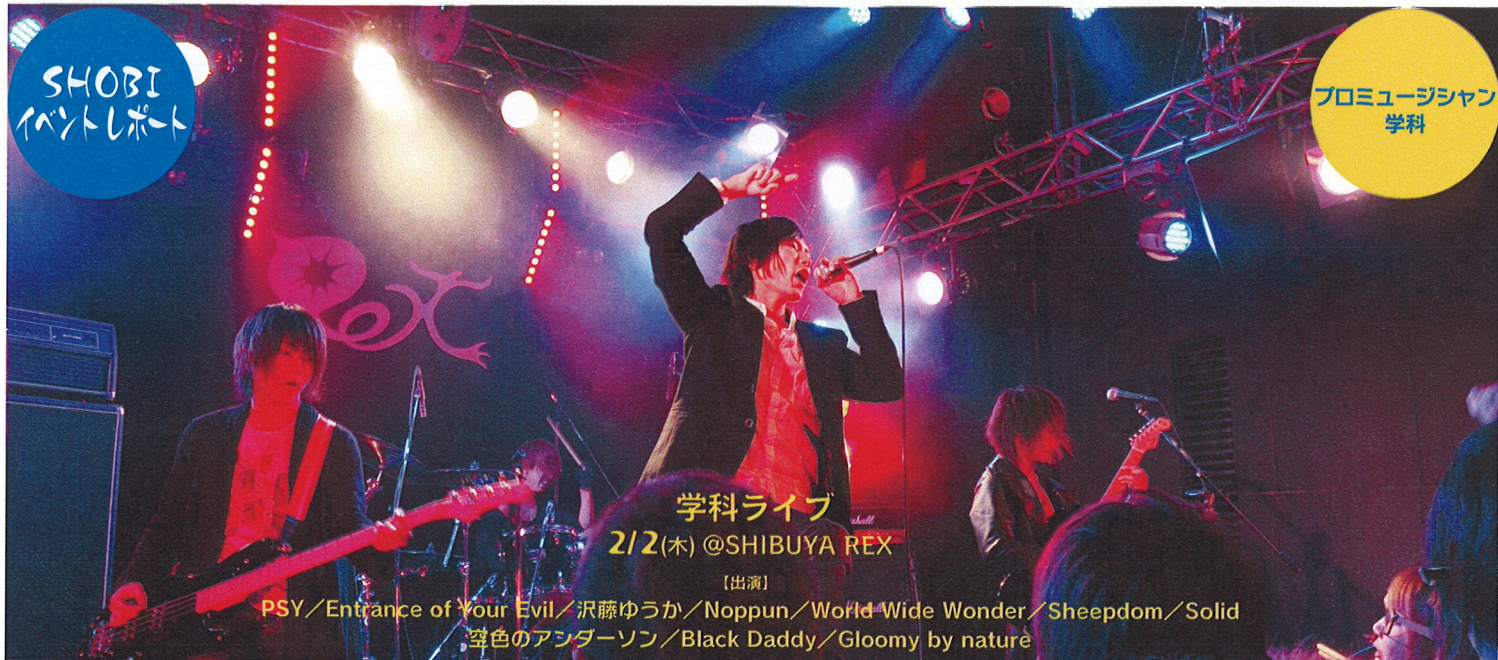

学科ライブ
2/2(木) @SHIBUYA REX

【出演】

PSY/Entrance of Your Evil/沢藤ゆうか/Noppun/World Wide Wonder/Sheepdom/Solid
空色のアンダーソン/Black Daddy/Gloomy by nature