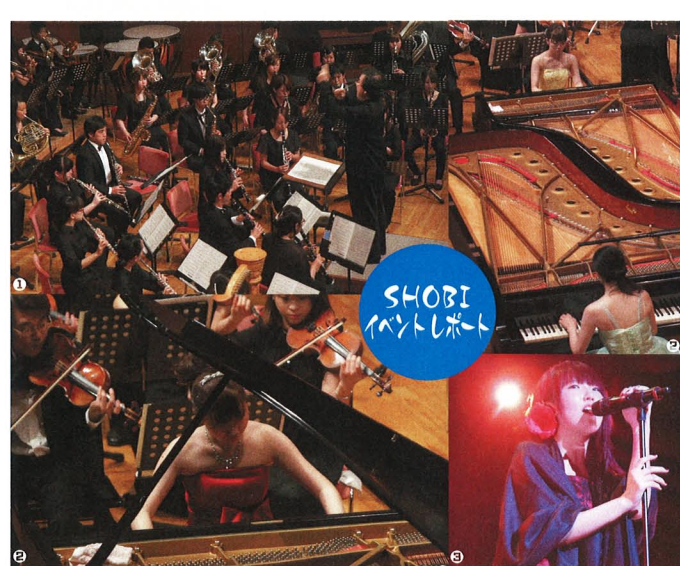

受信する端末(携帯電話/スマートフォン/PC)にあわせて読みやすいメールをお届けするため、

必ず本文に受信端末を記載してください。

SHOBI
イベントレポート

① **SHOBI SUMMER BAND FESTIVAL 2013** 2013.7.9 @尚美ハリオホール【管弦行楽部学科/音楽総合アカデミー学科 学科コンサート】
今年生誕200年を迎えたRワークナーの「エルズの大聖堂への行列(歌劇「ローエングリン」より)」を特別講師 鈴木英史先生の最新のアレンジで演奏するなど、
吹奏楽の魅力をたっぷり楽しめるコンサートでした。