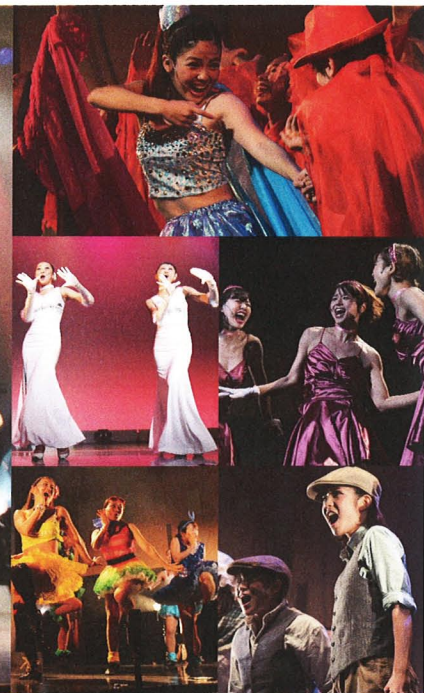

受信する端末(携帯電話/スマートフォン/PC)にあわせて読みやすいメールをお届けするため、必ず本文に受信端末を記載してください!

SHOBI
イベントレポート

アツいイベントで盛り上がった
9月後半～10月をレポート!!

①SHOBI MUSICAL SPECIAL STAGE 2013

【ミュージカル学科 学科公演】 2013.9/28, 9/29 @尚美ハリオホール

第1部では、SHOBIの大谷美智浩先生が脚本と演出を担当し、松山由佳先生が作曲、振付を井上仁司先生が担当したオリジナルミュージカル「ナイトメア」を上演！
演奏は音楽総合アカデミー学科鍵盤コース電子オルガン専攻の梅川綾乃さんと丸山 茜さんが担当し、迫力の演奏でステージをさらに盛り上げました！