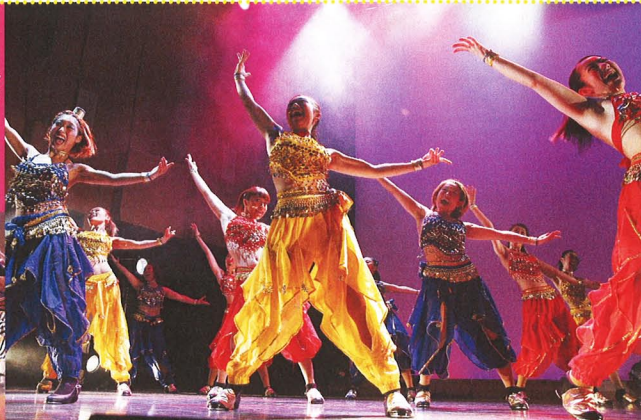

SHOBI MUSICAL SPECIAL STAGE 2014

【ミュージカル学科 定期公演】2014.9/27-28 @尚美ハリオホール
大人気のミュージカル学科公演「SHOBI MUSICAL SPECIAL STAGE」

2014.10を尚美ハリオホールにて開催しました！

第1部は、SHOBIミュージカル学科講師の大谷美智浩先生脚本の「さくらの詩」を上演。

第2部では、誰もが一度は耳にしたことのある人気ミュージカルの名ナンバーを数多く披露しました！

客席からは惜しめない拍手が送られました！

アカデミー室内楽演奏会

【音楽総合アカデミー 学科 学科コンサート】
2014.10/7 @尚美ハリオホール

尚美ハリオホールにて、「アカデミー室内楽演奏会」を開催しました。

音楽総合アカデミー 学科 音楽打楽器専攻生による
打楽器アンサンブル、サクソフオン四重奏、金管五重奏など
6団体が出演し、授業で学んだ成果を存分に発揮しました！

SHOBI DANCE Performance at VARIO 「Tight! '14」

【ダンス学科 定期公演】2014.10/11-12 @尚美ハリオホール

劇場前から学内に長蛇の列を作った、

毎年大人気のダンス学科定期公演「Tight!」！

SHOBIダンス学科ならではのオールジャンルのダンスを取り入れた
ステージは、今年もたくさんの客様にご来場いただきました！

学生作品「Jack the crown!」では、
警察と怪盗が王冠を巡って争うストーリーをダンスで表現し、
客席からは歌声が上がりました。